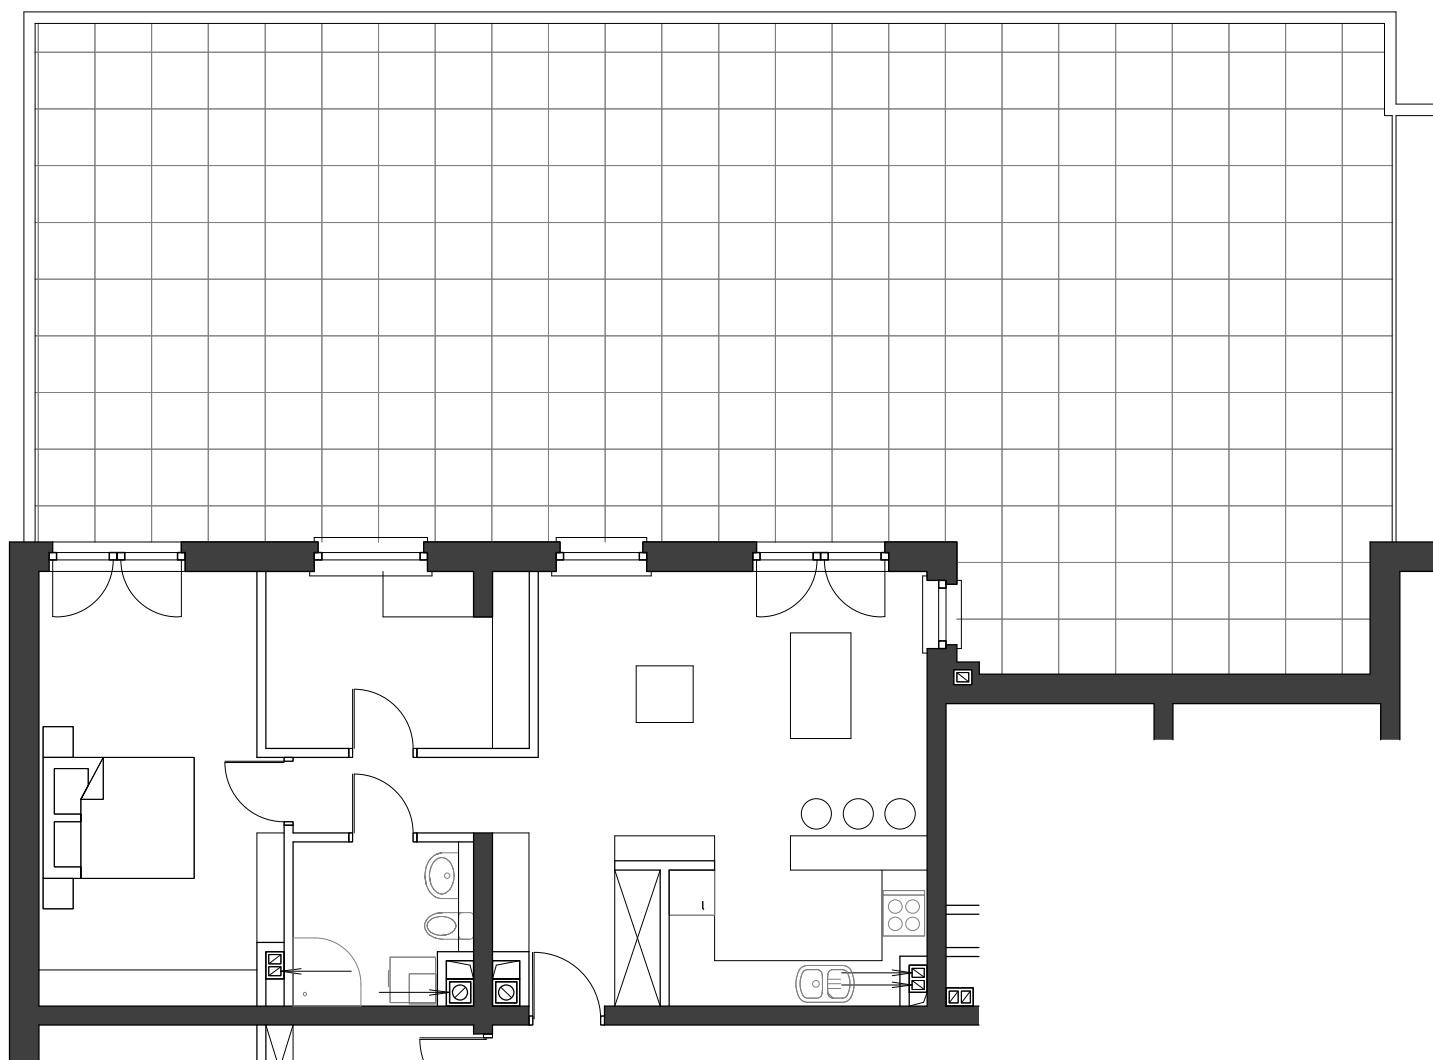

Karta lokalu - Wańkowicza 6

Opis:
Lokal mieszkalny składający się z korytarza, pokoju dziennego, kuchni, dwóch pokoi oraz łazienki.
Do lokalu przynależy taras.

Piętro:	Parter	Nr lokalu:	4	Pow. użytkowa (m2):	63,11	Pow. tarasu (m2):	128,92
ul.Melchiora Wańkowicza 6 59-700 Bolesławiec	Deweloper: PPHU 'BMA' Mirosław Ber ul.Kościuszki 18 59-700 Bolesławiec	Deweloper: PPHU 'MS' Sławomir Musiał ul.Brzozowa 42 59-700 Bolesławiec	Architekt: ARCHIPLAN Alicja Musiał ul. Daszyńskiego 29A 59-700 Bolesławiec				

Uwaga!
- Niniejszy projekt nie stanowi oferty w rozumieniu przepisów kodeksu cywilnego
- Powierzchnia użytkowa lokalu jest ustalana zgodnie z normą PN ISO-9836
- Przedstawiona aranżacja ma charakter przykładowy, umeblowanie nie stanowi wyposażenia nabywanego lokalu